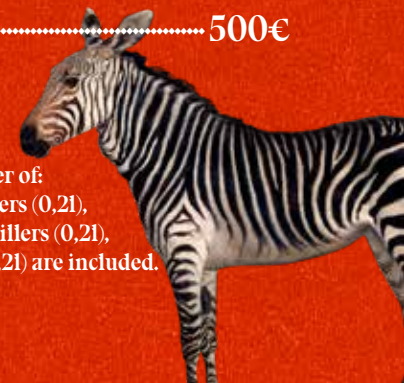

Reposado / 0,7l 185€

Anejo / 0,7l 205€

Clase Azul
Reposado

0,7l 500€

Don Julio 1942

0,7l 500€

For bottle order of:
1l or 0,7l, 4 Fillers (0,2l),
1,5l or 1,75l, 8 Fillers (0,2l),
3l, 16 Fillers (0,2l) are included.